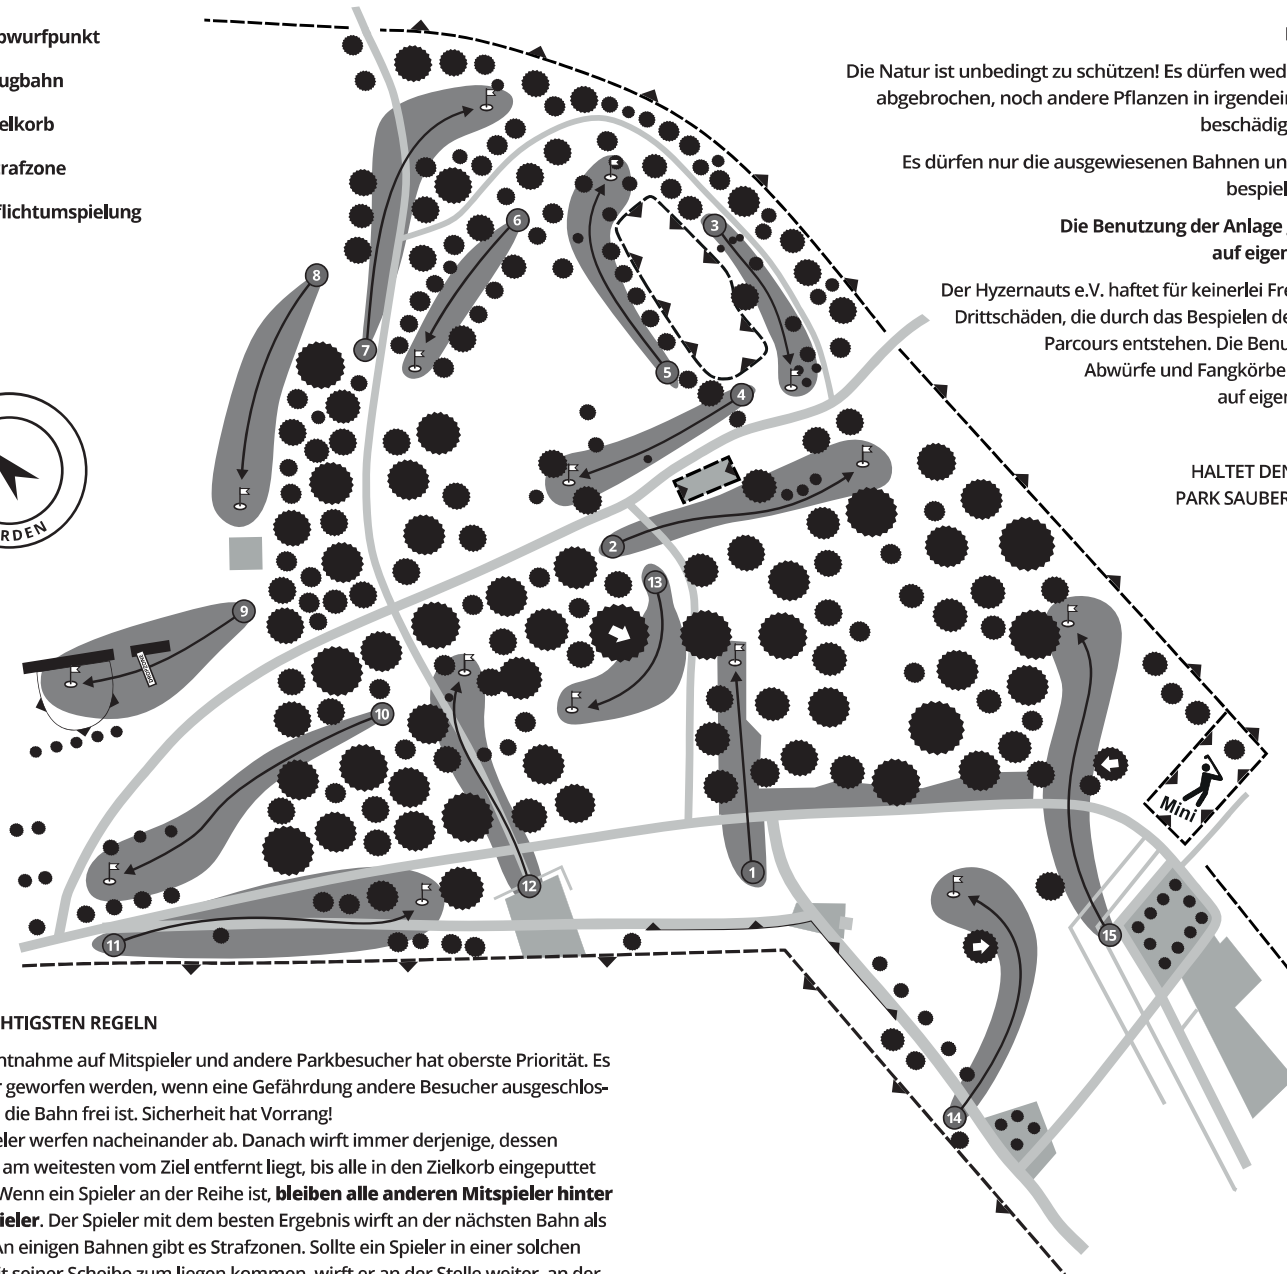

HYZERNAUTS DISC GOLF PARCOURS VOLKSPARK POTSDAM SCORECARD

Errichtet und betrieben durch den
Hyzernauts e.V.
www.hyzernauts.de

Mitglied werden: mitglieder@hyzernauts.de

BAHN	1	2	3	4	5	6	7	8	9	10	11	12	13	14	15	∅
METER	87	95	74	82	110	78	117	106	87	120	107	94	80	92	125	1454
PAR	3	3	3	3	3	3	3	3	3	3	3	3	3	3	3	45

NAME																GESAMT	

- Abwurfpunkt
- Flugbahn
- Zielkorb
- Strafzone
- Pflichtumspielung

HINWEISE

Die Natur ist unbedingt zu schützen! Es dürfen weder Zweige abgebrochen, noch andere Pflanzen in irgendeiner Weise beschädigt werden.

HALTET DEN
PARK SAUBER!

DIE WICHTIGSTEN REGELN

Rücksichtnahme auf Mitspieler und andere Parkbesucher hat oberste Priorität. Es darf nur geworfen werden, wenn eine Gefährdung andere Besucher ausgeschlossen und die Bahn frei ist. Sicherheit hat Vorrang!

Alle Spieler werfen nacheinander ab. Danach wirft immer derjenige, dessen Scheibe am weitesten vom Ziel entfernt liegt, bis alle in den Zielkorb eingeputtet haben. Wenn ein Spieler an der Reihe ist, **bleiben alle anderen Mitspieler hinter dem Spieler**. Der Spieler mit dem besten Ergebnis wirft an der nächsten Bahn als Erster. An einigen Bahnen gibt es Strafzonen. Sollte ein Spieler in einer solchen Zone mit seiner Scheibe zum Liegen kommen, wirft er an der Stelle weiter, an der die Scheibe die Grenze zur Strafzone übertritt. Man zählt dann einen Strafwurf auf sein Gesamtergebnis dazu.